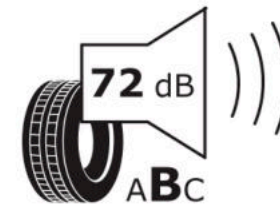

## Δελτίο Πληροφοριών Προϊόντος

ΚΑΝΟΝΙΣΜΟΣ (ΕΕ) 2020/740

Μάρκα	<b>MICHELIN</b>
Εμπορική ονομασία	<b>LATITUDE ALPIN LA2</b>
Αναγνωριστικό μοντέλου	<b>259768</b>
Διάσταση	<b>265/65R17</b>
Δείκτης ικανότητας φόρτωσης	<b>116</b>
Σύμβολο κατηγορίας ταχύτητας	<b>H</b>
Κατηγορία ως προς την εξοικονόμηση καυσίμου	<b>D</b>
Κατηγορία ως προς την πρόσφυση του ελαστικού σε υγρό οδόστρωμα	<b>D</b>
Κατηγορία εξωτερικού θορύβου κύλισης	<b>B</b>
Τιμή εξωτερικού θορύβου κύλισης	<b>72 dB</b>
Ελαστικό για χρήση σε συνθήκες έντονης χιονόπτωσης	<b>Ναι</b>
Ελαστικό πρόσφυσης στον πάγο	<b>Όχι</b>
Ημερομηνία έναρξης παραγωγής	<b>16/13</b>
Ημερομηνία λήξης παραγωγής	
Κατηγορία Φορτίου	<b>XL</b>
Επιπλέον πληροφορίες	<b>265/65 R17 116H XL TL LATITUDE ALPIN LA2 GRNX MI</b>

# ENERG

**MICHELIN**

259768

265/65R17 116 H

C1

2020/740