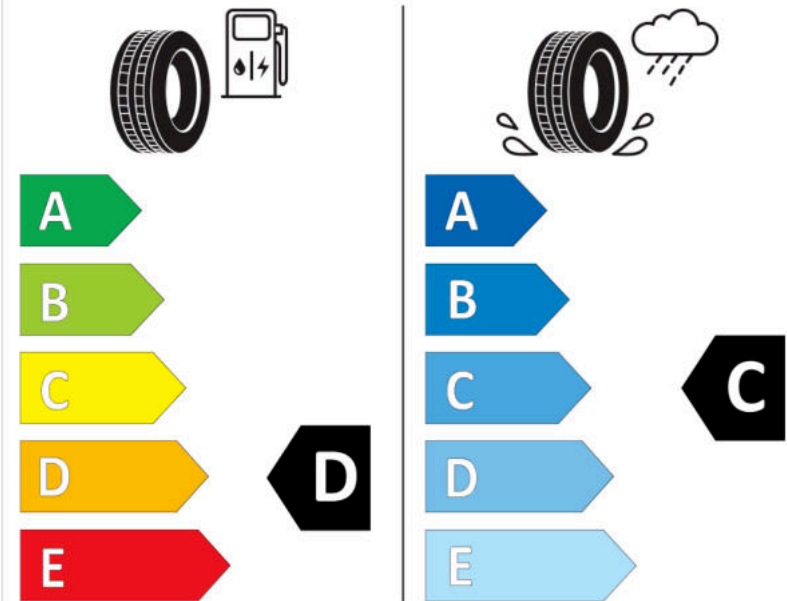

## Δελτίο Πληροφοριών Προϊόντος

ΚΑΝΟΝΙΣΜΟΣ (ΕΕ) 2020/740

Μάρκα	<b>MICHELIN</b>
Εμπορική ονομασία	<b>LATITUDE ALPIN LA2</b>
Αναγνωριστικό μοντέλου	<b>259768</b>
Διάσταση	<b>265/65R17</b>
Δείκτης ικανότητας φόρτωσης	<b>116</b>
Σύμβολο κατηγορίας ταχύτητας	<b>H</b>
Κατηγορία ως προς την εξοικονόμηση καυσίμου	<b>D</b>
Κατηγορία ως προς την πρόσφυση του ελαστικού σε υγρό οδόστρωμα	<b>D</b>
Κατηγορία εξωτερικού θορύβου κύλισης	<b>B</b>
Τιμή εξωτερικού θορύβου κύλισης	<b>72 dB</b>
Ελαστικό για χρήση σε συνθήκες έντονης χιονόπτωσης	<b>Ναι</b>
Ελαστικό πρόσφυσης στον πάγο	<b>Όχι</b>
Ημερομηνία έναρξης παραγωγής	<b>16/13</b>
Ημερομηνία λήξης παραγωγής	
Κατηγορία Φορτίου	<b>XL</b>
Επιπλέον πληροφορίες	<b>265/65 R17 116H XL TL LATITUDE ALPIN LA2 GRNX MI</b>

# ENERG

**MICHELIN**

259768

265/65R17 116 H

C1

2020/740